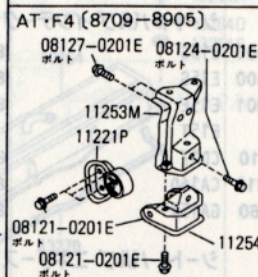

FIG. A11-03
エンジン & ミッション マウンテ
ング (ユニット)

フロント
E13S+E15#+CD17
(8509-8709)
E13S+GA15#+CD17
(8709-)

B12-A-A1103-0008

FIG. A11-03
エンジン & ミッション マウンテ
ング (ユニット)

リヤ
E13S+E15#+CD17
(8509-8709)
E13S+GA15#+CD17
(8709-)

B12-A-A1103-0009

イラストの太字の部品コードについては、
本文に部品番号を記載してあります。