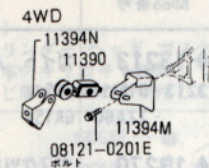

FIG. A11-03
エンジン & ミッション マウンテ
ング (ユニット)

フロント
E13S+E15#+CD17
(8509-8709)
E13S+GA15#+CD17
(8709-)

B12-A-A1103-0008

FIG. A11-03
エンジン & ミッション マウンテ
ング (ユニット)

リヤ
E13S+E15#+CD17
(8509-8709)
E13S+GA15#+CD17
(8709-)

B12-A-A1103-0009

イラストの太字の部品コードについては、
本文に部品番号を記載してあります。