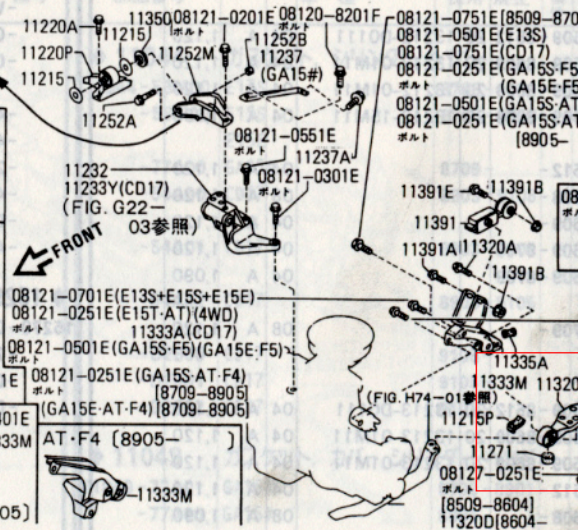

FIG. A11-03
エンジン & ミッション マウンテ
ング (ユニット)

フロント
E13S+E15#+CD17
(8509-8709)
E13S+GA15#+CD17
(8709-)

B12-A-A1103-0008

FIG. A11-03
エンジン & ミッション マウンテ
ング (ユニット)

リヤ
E13S+E15#+CD17
(8509-8709)
E13S+GA15#+CD17
(8709-)

B12-A-A1103-0009

イラストの太字の部品コードについては、
本文に部品番号を記載してあります。