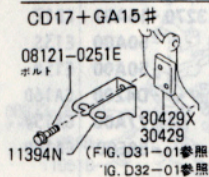

FIG. A11-03
エンジン & ミッション マウンテ
ング (ユニット)

フロント
E13S+E15#+CD17
(8509-8709)
E13S+GA15#+CD17
(8709-)

B12-A-A1103-0008

FIG. A11-03
エンジン & ミッション マウンテ
ング (ユニット)

リヤ
E13S+E15#+CD17
(8509-8709)
E13S+GA15#+CD17
(8709-)

B12-A-A1103-0009

イラストの太字の部品コードについては、
本文に部品番号を記載してあります。