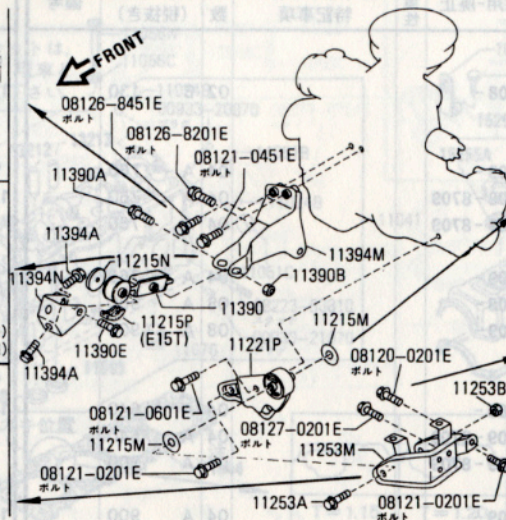

FIG. A11-03
エンジン & ミッション マウンテ
ング (ユニット)

フロント
E13S+E15#+CD17
(8509-8709)
E13S+GA15#+CD17
(8709-)

B12-A-A1103-0008

FIG. A11-03
エンジン & ミッション マウンテ
ング (ユニット)

リヤ
E13S+E15#+CD17
(8509-8709)
E13S+GA15#+CD17
(8709-)

B12-A-A1103-0009

イラストの太字の部品コードについては、
本文に部品番号を記載してあります。