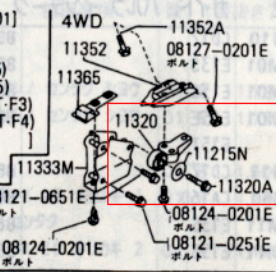

FIG. A11-03
エンジン & ミッション マウンテ
ング (ユニット)

フロント
E13S+E15#+CD17
(8509-8709)
E13S+GA15#+CD17
(8709-)

B12-A-A1103-0008

FIG. A11-03
エンジン & ミッション マウンテ
ング (ユニット)

リヤ
E13S+E15#+CD17
(8509-8709)
E13S+GA15#+CD17
(8709-)

B12-A-A1103-0009

イラストの太字の部品コードについては、
本文に部品番号を記載してあります。